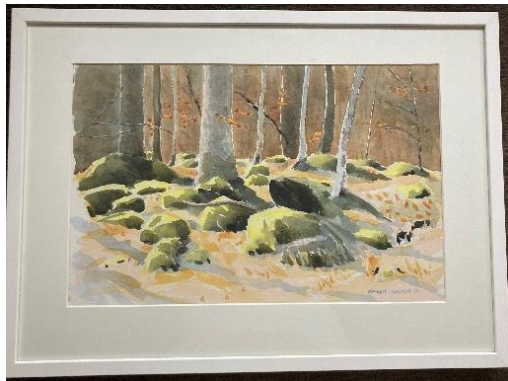

Anna Ileby

Konsttryck 54 x 47 cm

Karantän

annaileby.com

Berndt Larsson

Akvarell 76 x 53 cm

Mossan lyser

Berndt Larsson

Seigrafrtryck 43 x 33 cm

Vinter

Berndt Larsson

Collage 32 x 32 cm

Gård

www.svenskakonstnarer.se